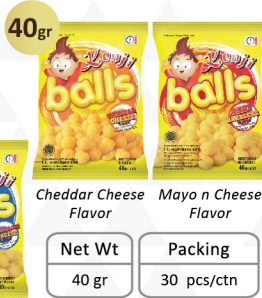

Roasted Corn Flavor
Mayo n Cheese Flavor

Net Wt	Packing
40 gr	30 pcs/ctn